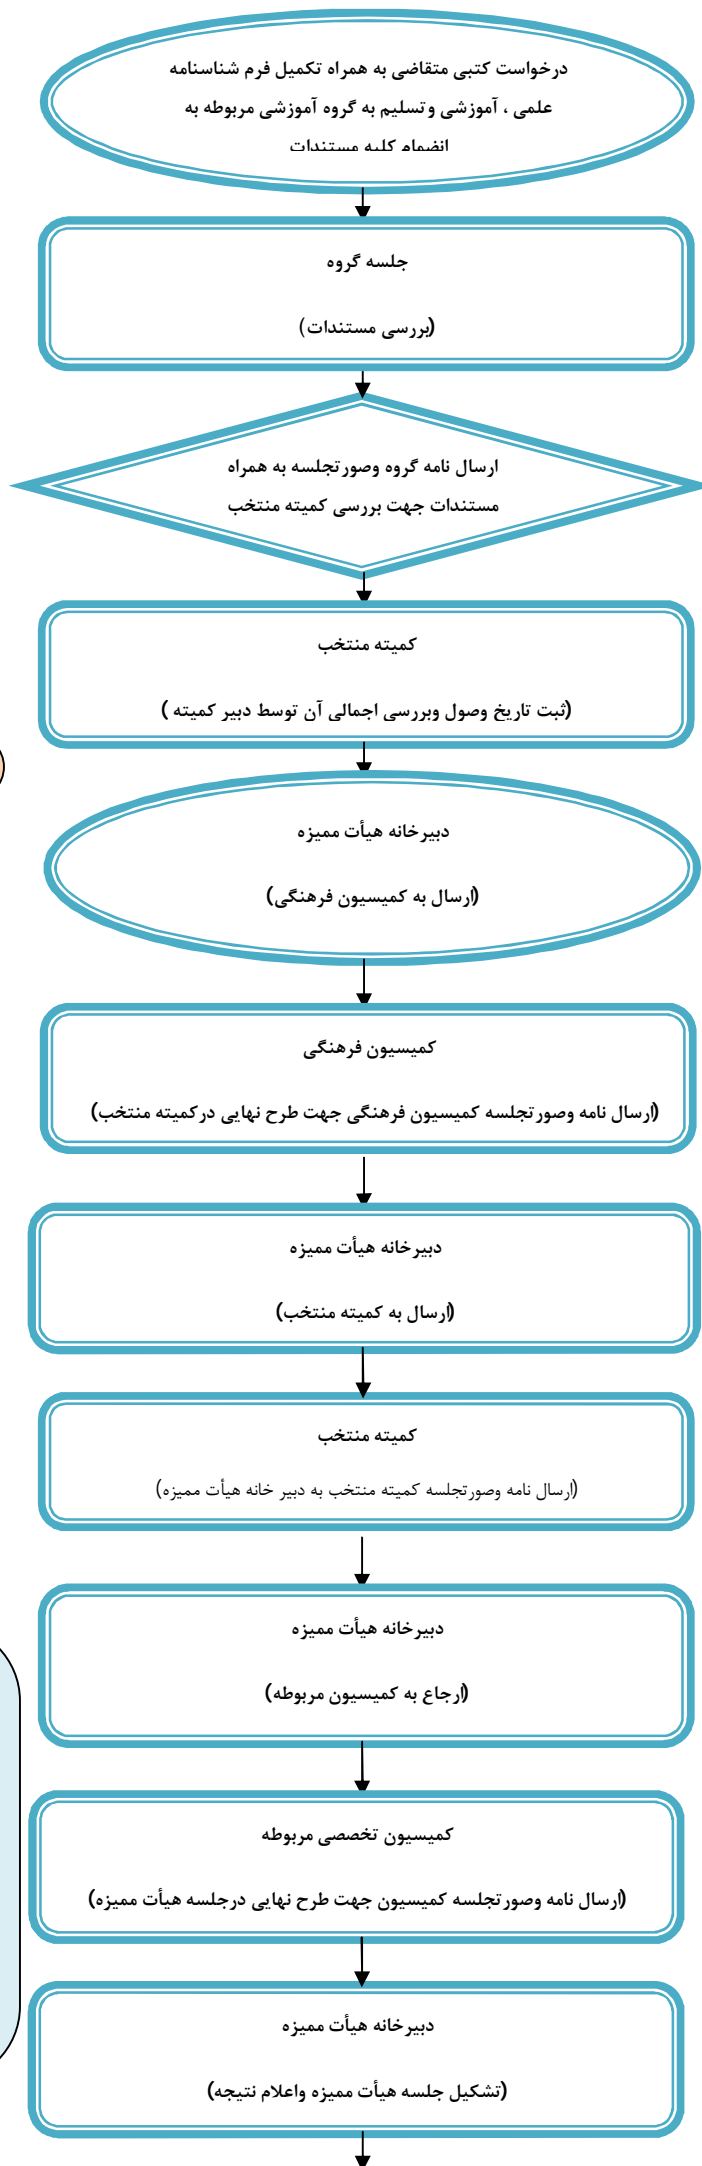

سیر مراحل

ارتقاء اعضا

هیأت علمی

توضیح: برای اعضا محترم هیأت علمی دانشگاه شهرکرد مراحل ذیل توسط نماینده هیأت ممیزه در آن دانشگاه انجام میشود

1- رشته کشاورزی و دامپزشکی: مراحل 1 تا 10

2- سایر رشته ها: مراحل 1 تا 8