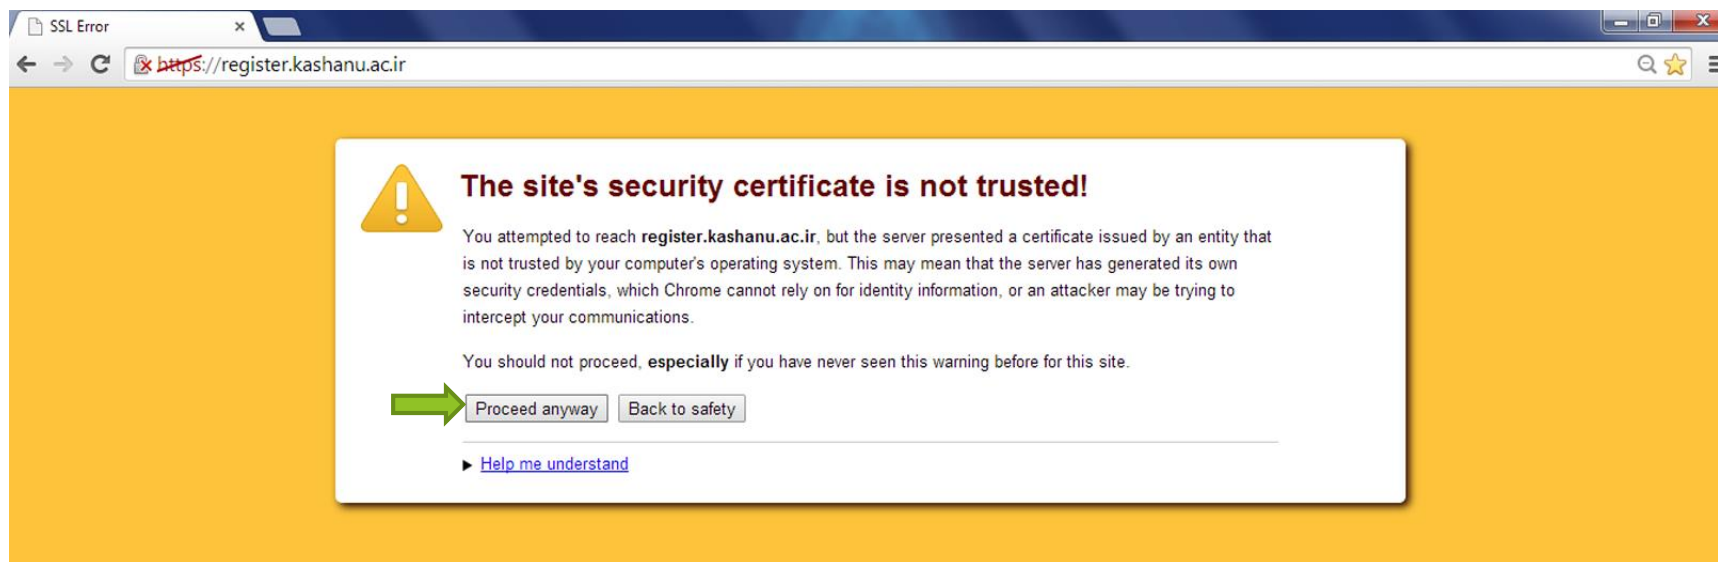

Normally, when you try to connect securely, sites will present trusted identification to prove that you are going to the right place. However, this site's identity can't be verified.

What Should I Do?

If you usually connect to this site without problems, this error could mean that someone is trying to impersonate the site, and you shouldn't continue.

Don't add an exception unless you know there's a good reason why this site doesn't use trusted identification.

در پنجره ظاهر شده روی کلید Confirm Security Exception کلیک نمائید تا به صفحه ی ابتدائی سامانه ثبت نام وارد شوید.

❖ توجه: برای ورود به صفحه اصلی سامانه ثبت نام، تنظیمات این صفحه را تنها یکبار انجام دهید.

راهنمای مرورگر Chrome

پس از تایپ آدرس <https://register.kashanu.ac.ir> و بارگزاری سامانه ثبت نام؛ چنانچه از مرورگر گوگل کروم (Chrome) استفاده می کنید؛ پس از مشاهده صفحه ذیل روی کلید Proceed anyway کلیک کنید تا به صفحه ی ثبت نام هدایت شوید.